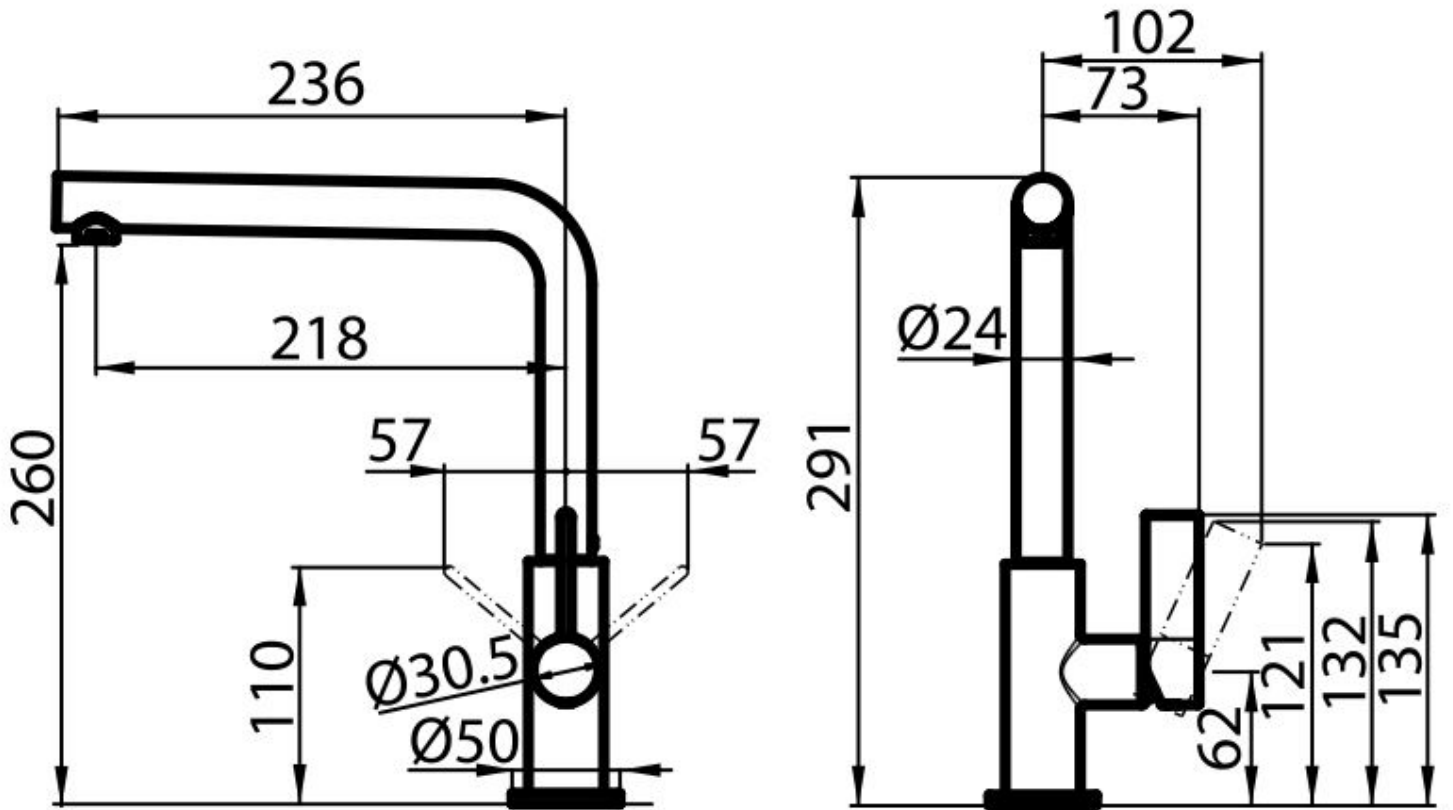

DESSINS TECHNIQUES